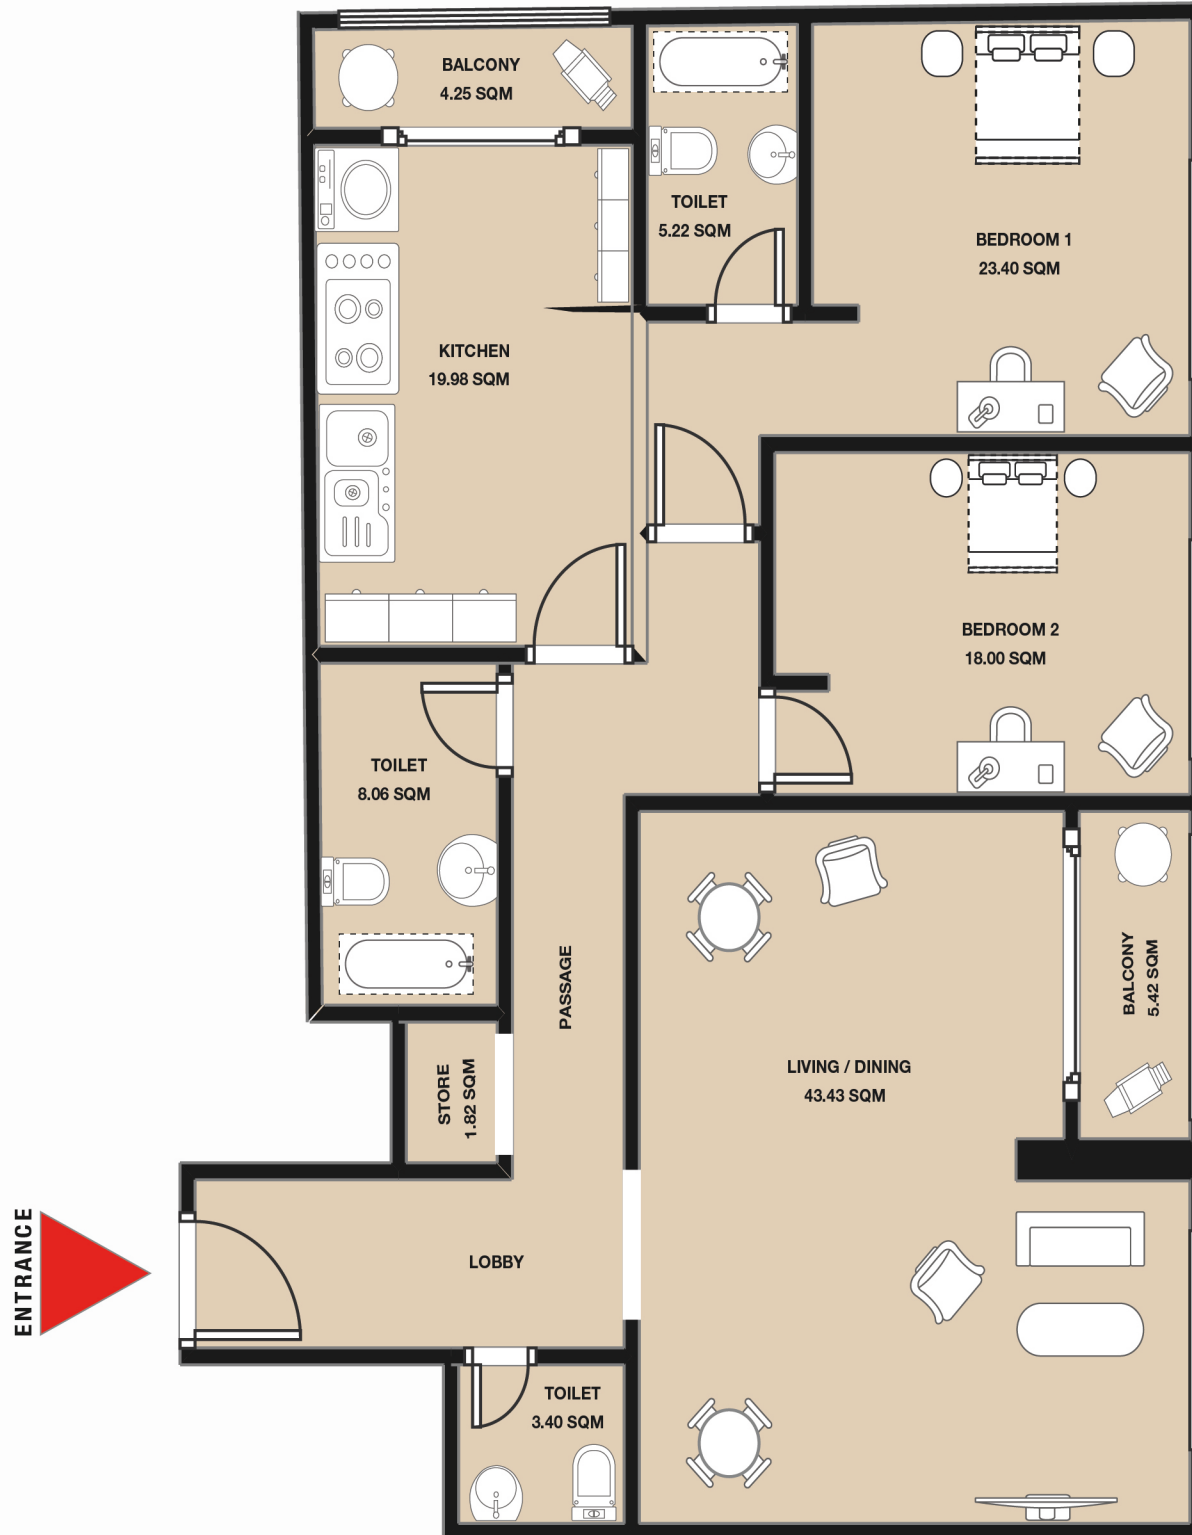

2 BEDROOM APARTMENT

BALCONY+LIVINGROOM+KITCHEN+3BATHROOM

09- SERIES

BLOCK - A

شقة 2 غرف نوم
بلكونة+صالة+مطبخ+3حمام

نموذج 09

TOTAL GROSS AREA: 2415.38 SQFT