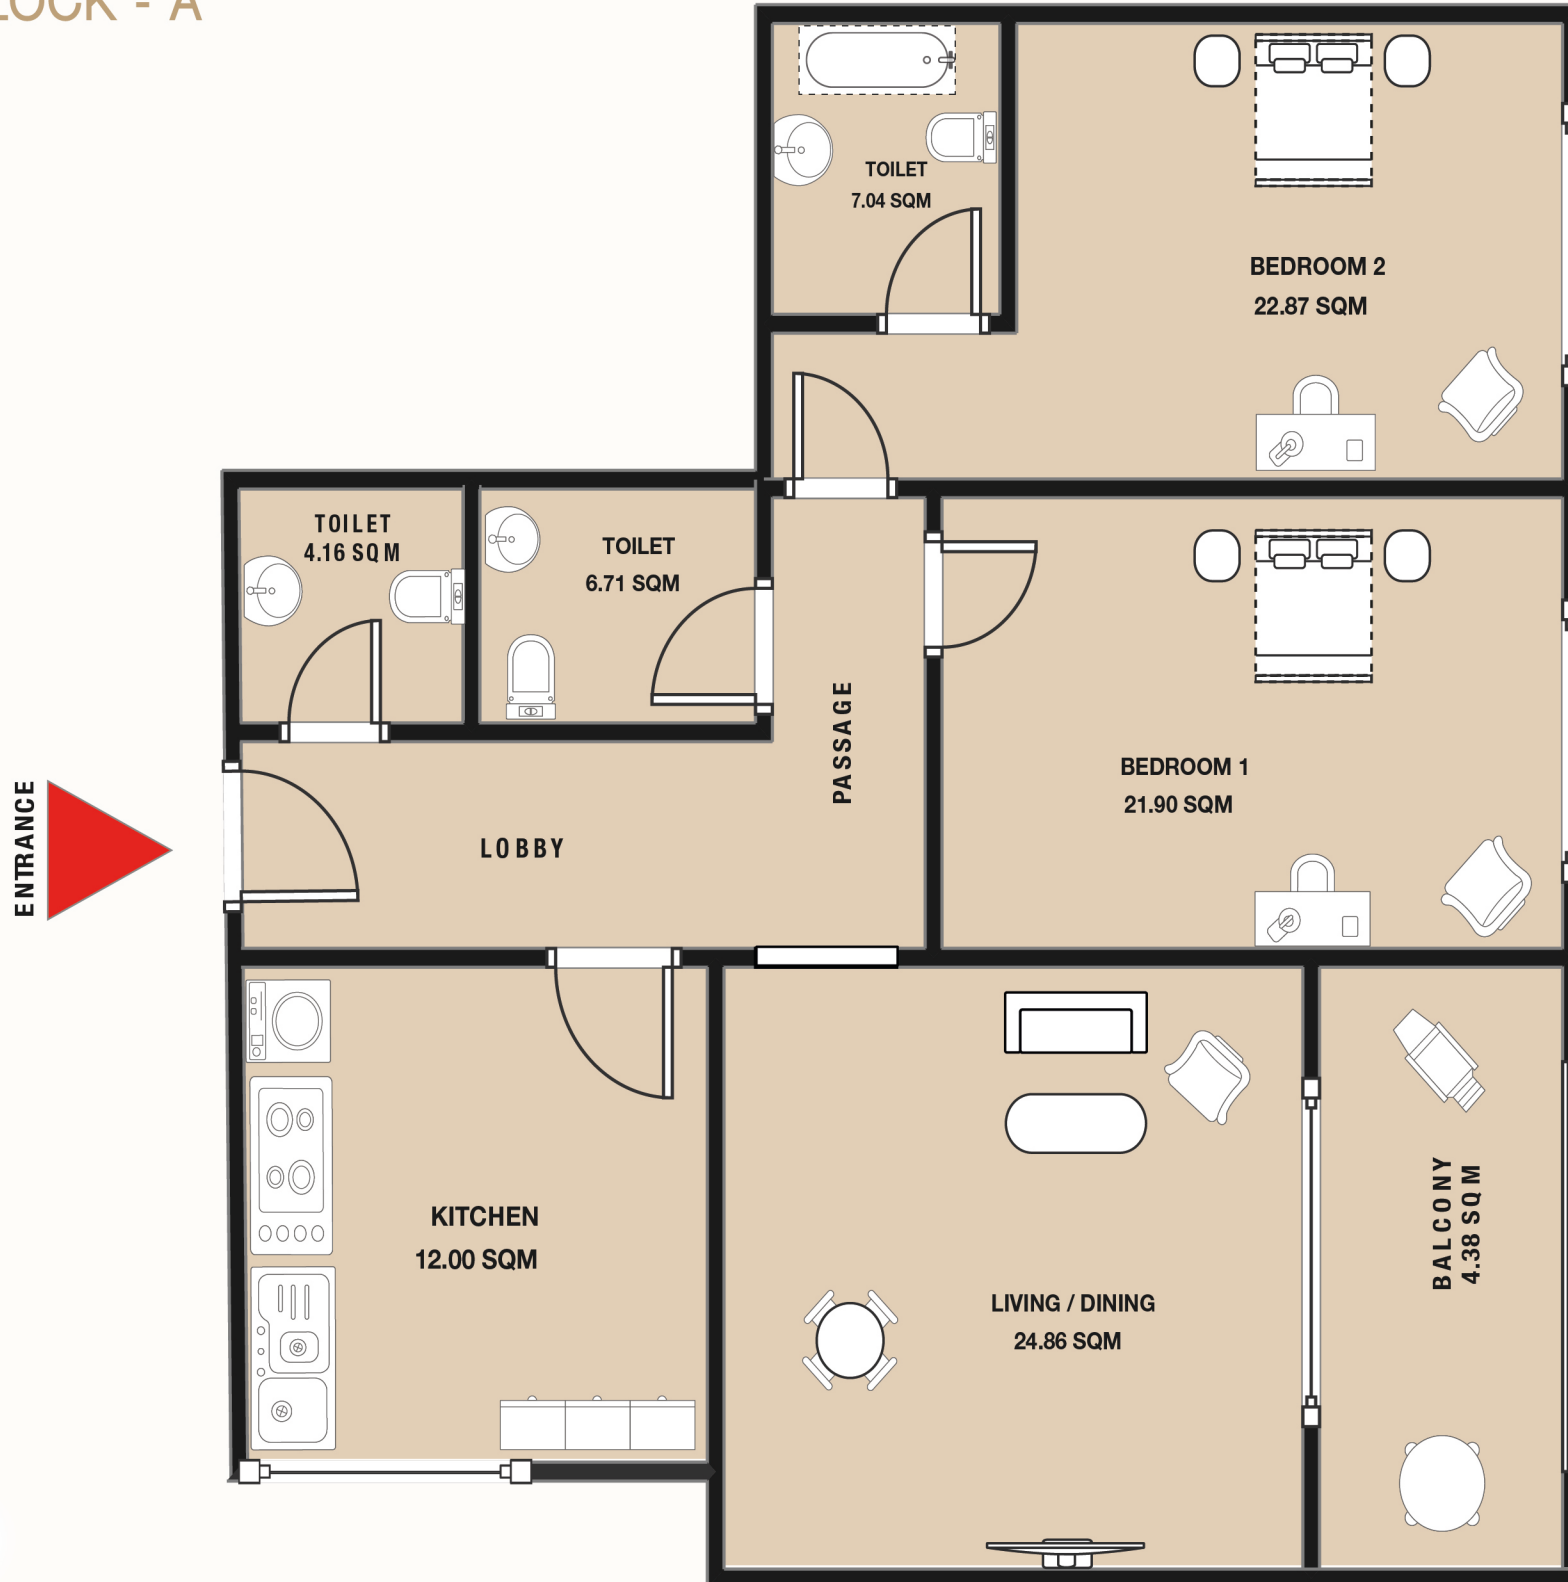

2 BEDROOM APARTMENT

BALCONY+LIVINGROOM+KITCHEN+3BATHROOM

05- SERIES

BLOCK - A

شقة 2 غرف نوم
بلكونة+صالحة+مطبخ+3حمام

نموذج 05

TOTAL GROSS AREA: 1814.70 SQFT