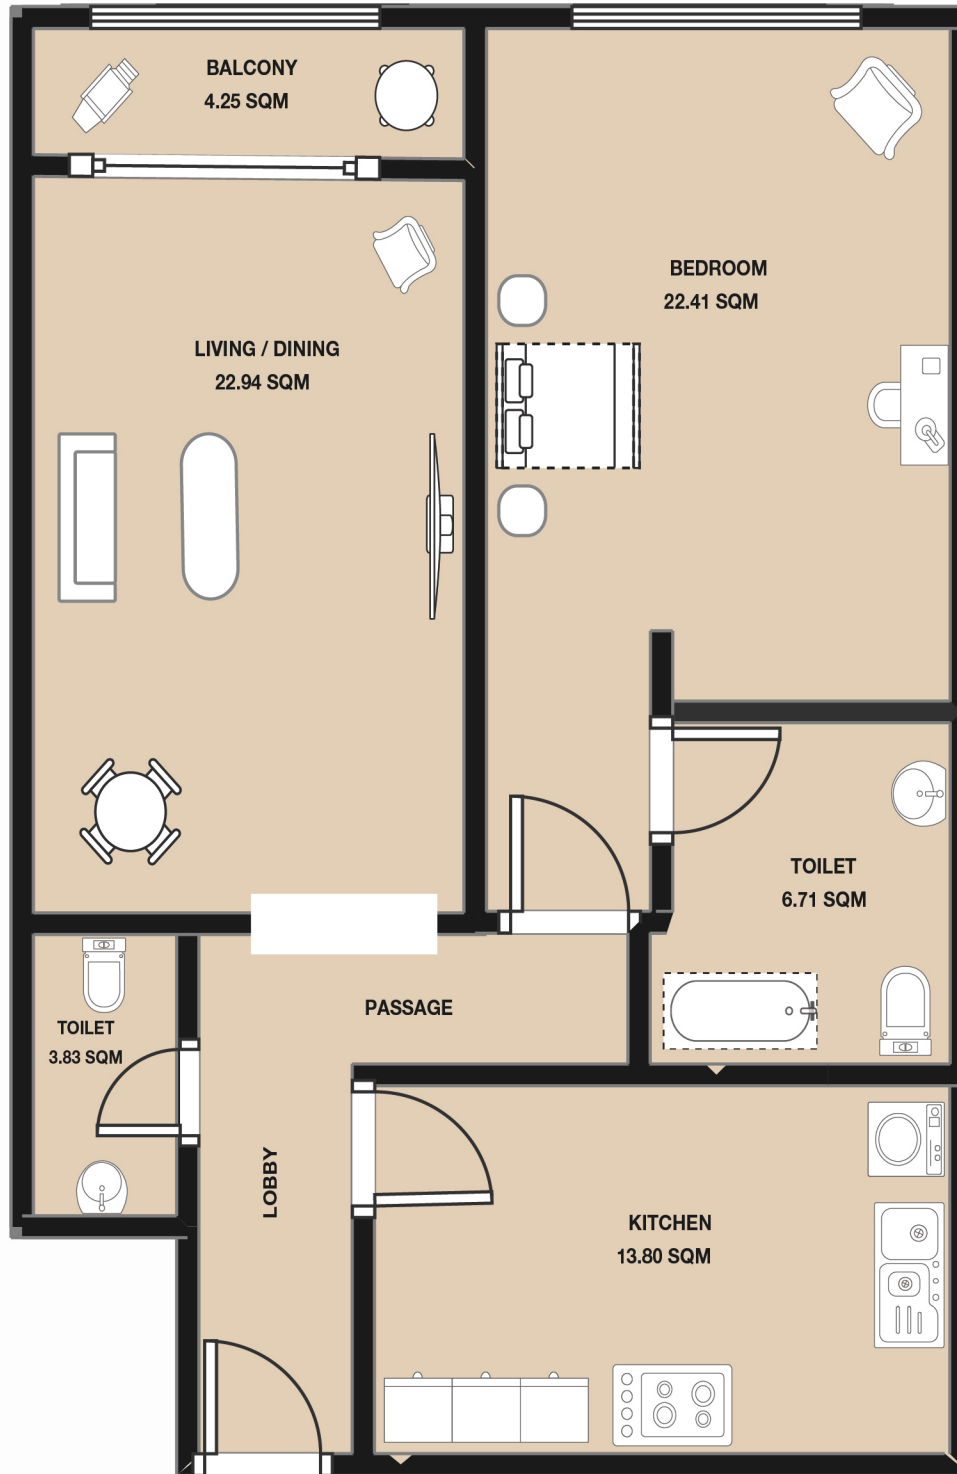

1 BEDROOM APARTMENT

BALCONY+LIVINGROOM+KITCHEN+2BATHROOM

14- SERIES

BLOCK - A

شقة غرفة نوم
بلكونة+صالة+مطبخ+2حمام

نموذج 14

TOTAL GROSS AREA: 1279.55 SQFT